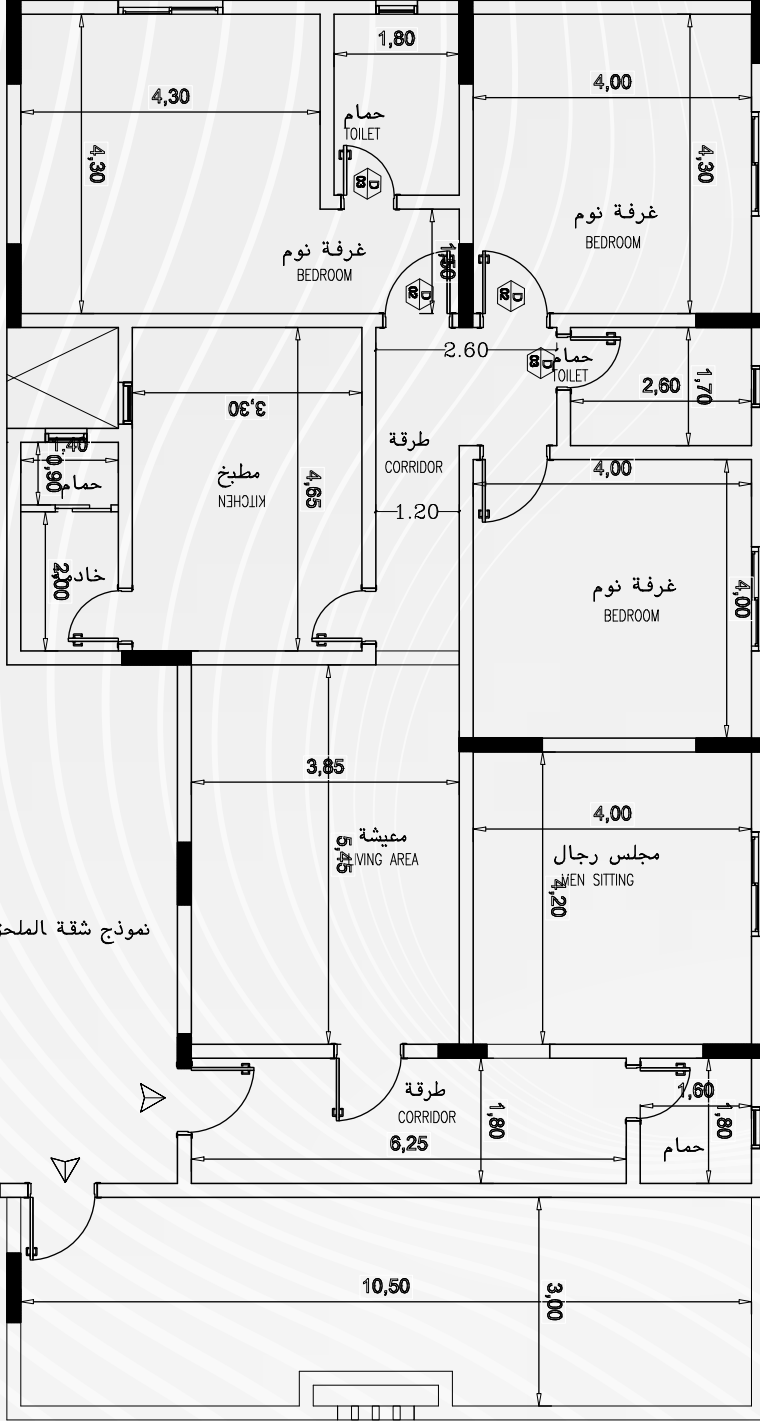

معمار الجوار
MIEMAR ALJIWAR

الملف التعريفي لمشروع (101)

معمار الجوار
MIEMAR ALJIWAR

الموقع

حي الريان - مخطط السلطان

المعالم القريبة

خدمات المشروع

عداد كهرباء مستقل

2

معمار الجوار
MIEMAR ALJIWAR

إجمالي مساحة الشقة

160.86 م²

إجمالي مساحة السطح

34.24 م²

1 مجلس

3 غرف نوم

1 صالة

1 مطبخ

4 حمام

غرفة خادمة

غرفة سائق

معمار الجوار
MIEMAR ALJIWAR

إجمالي مساحة الشقة
200 م²

١ مجلس
١ غرفة طعام
١ صالة
٣ غرفة نوم
٤ حمام
١ مطبخ
غرفة خادمة
غرفة غسيل
غرفة سائق