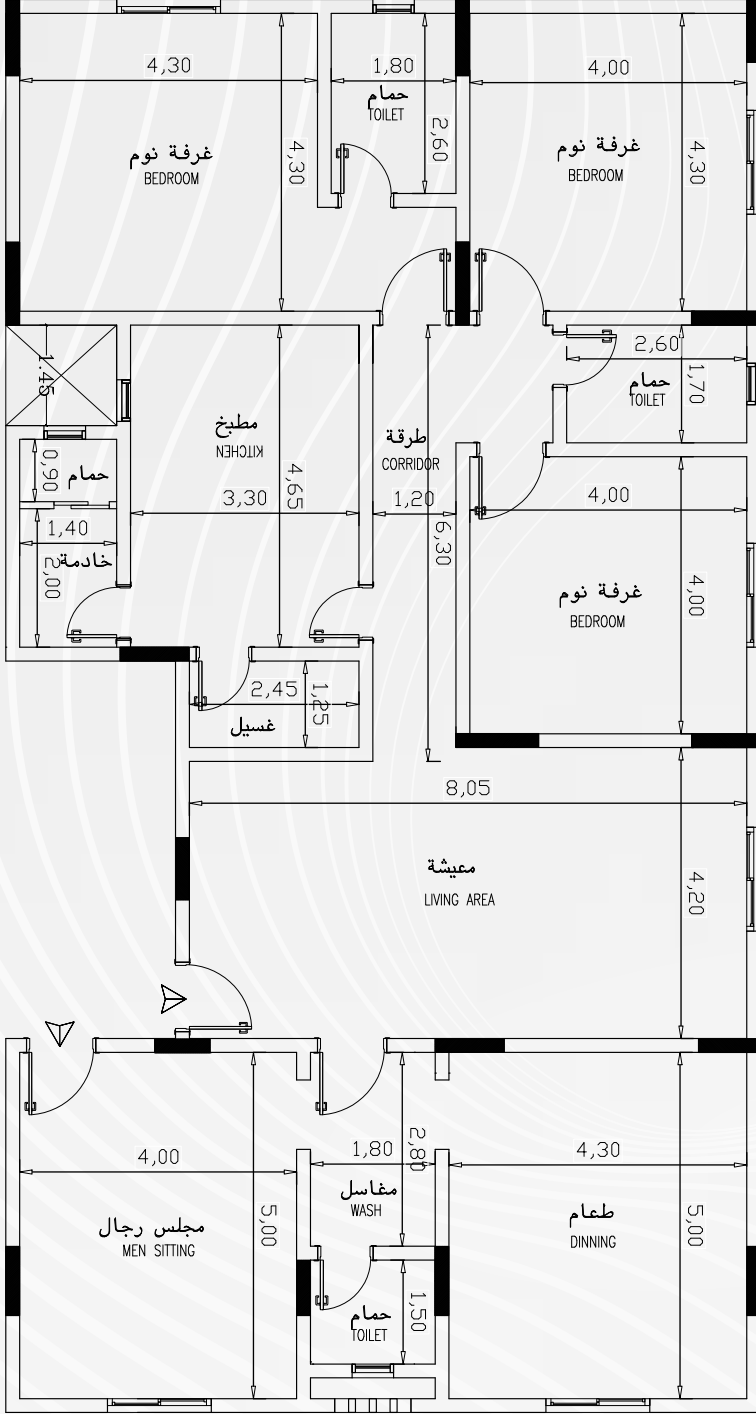

معمار الجوار
MIEMAR ALJIWAR

الملف التعريفي لمشروع (101)

معمار الجوار
MIEMAR ALJIWAR

الموقع

حي الريان - مخطط السلطان

المعالم القريبة

خدمات المشروع

عداد كهرباء مستقل

2

معمار الجوار
MIEMAR ALJIWAR

إجمالي مساحة الشقة

160.86 م²

إجمالي مساحة السطح

34.24 م²

1 مجلس

3 غرف نوم

1 صالة

1 مطبخ

4 حمام

غرفة خادمة

غرفة سائق

معمار الجوار
MIEMAR ALJIWAR

إجمالي مساحة الشقة
200 م²

١ مجلس
١ غرفة طعام
١ صالة
٣ غرفة نوم
٤ حمام
١ مطبخ
غرفة خادمة
غرفة غسيل
غرفة سائق